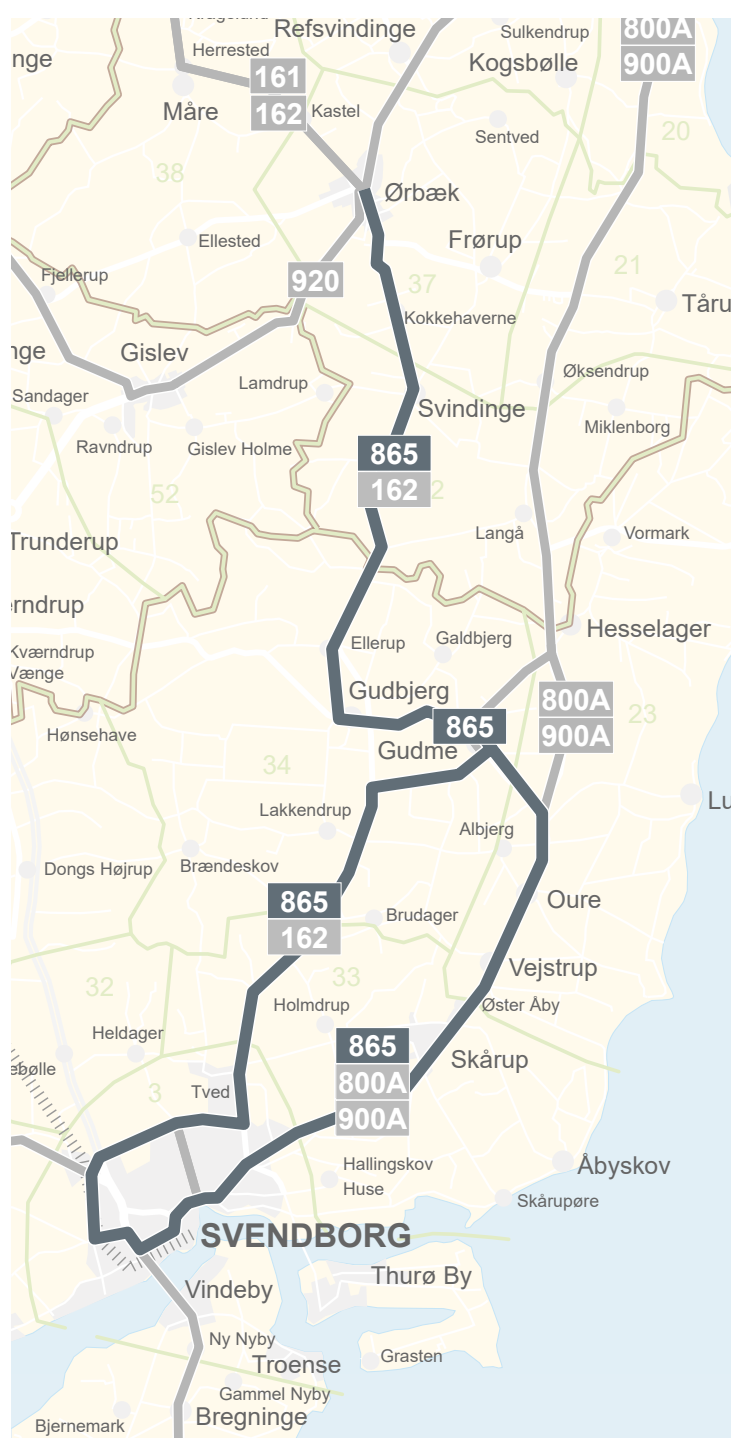

37 Stationsvej / Ørbæk	03 Sørupvej
37 Ørbæk Kro	03 Ryttermarken
37 Ørbæk Kirke	03 FGU Svendborg
37 Slotsvænget	03 Svendborg Idrætscenter
37 Kildegårdsvej	03 Svendborg Vest
22 Huslodderne	03 SESG Skovsbovej
22 Svindinge	03 Svendborg Gymnasium
34 Galdbjergvej	03 Skt. Jørgens Vej
34 Ellerup	03 Sygehuset
34 Gudbjerg	03 Vestergade
34 Stationsvej	03 Viebæltet
34 Stokkebækskolen / Gudme	03 Skolegade
34 Gudmehallerne	03 Svendborg Plads A
23 Broholm Gods	03 Ørkildsgade
23 Oure Kro	03 Kobberbæksvej
23 Oure Idrætscenter	03 Linkenkærsvvej
23 Oure Højskole	03 Nymarkskolen
23 Vænget	03 Troldeskoven
23 Vejstrup	33 Skovmøllevej
33 Øster Åby Friskole	33 Skårup
33 Skårup	33 Øster Åby Friskole
33 Skovmøllevej	23 Vejstrup
	23 Vænget
	23 Oure Højskole
	23 Oure Idrætscenter
	23 Oure Kro
	23 Broholm Gods
	34 Gudmehallerne
34 Sognevej	34 Stokkebækskolen / Gudme
34 Lakkendrup	34 Stationsvej
33 Lundevej / Ørbækvej	34 Gudbjerg
33 Nøremarksvej	34 Ellerup
03 Tved Kirkevej	34 Galdbjergvej
03 Norgesvej	34 Svindinge
03 Ørbækvej	22 Huslodderne
03 Tvedvej / Ring Nord	37 Kildegårdsvej
03 Brændeskovvej	37 Slotsvænget
03 Sørupvej	37 Ørbæk Kirke
03 Ryttermarken	37 Ørbæk Kro
03 FGU Svendborg	37 Stationsvej / Ørbæk
03 Svendborg Idrætscenter	
03 Svendborg Vest	
03 SESG Skovsbovej	
03 Svendborg Gymnasium	
03 Troldeskoven	
03 Nymarkskolen	
03 Linkenkærsvvej	
03 Kobberbæksvej	
03 Fruerstuevej	
03 Skolegade	
03 Viebæltet	
03 Vestergade	
03 Sygehuset	
03 Skt. Jørgens Vej	
03 Svendborg Gymnasium	
03 SESG Skovsbovej	
03 Svendborg Vest	
03 SESG Ryttervej	
03 Ryttervej	
03 Ryttermarken	
03 Sørupvej	

SIGNATURFORKLARING:

- **865** Rutenummer
- Rute
- Jernbane

Vemmenæs

Stoppesteder med fed skrift angiver stoppesteder, hvor afgangstider er vist